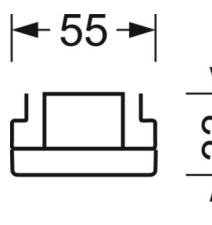

электротехника

Балласт	Электронный драйвер, дежурное освещение 3ч. (1 штука)
Мощность системы	26W
сетевое напряжение	230V/50Hz
класс энергосбережения/Источник света	D

Оптика

Оснастка	LED, цветопередача/оттенок света CRI ≥ 80 / 4000K
Допуск для координаты цветности (MacAdam)	3SDCM
Фотобиологическая безопасность (светильник)	RG1
Номинальный световой поток	4389lm
Номинальный световой поток-при дежурном освещении	823lm
Срок службы LED	50000h L80/B10 (Tq 25°C)
светоотдача светильников	171lm/W
Угол излучения	95° (C0) / 95° (C90)
UGR поп./вдоль	18.9 / 19.3

DEEP-LINK

<https://www.regiolum.de/ru/article/19415007010>

Ссылка	LED 4000lm 840
ηLB	100 %
Φ ↓/↑	98 % / 2 %
UGR поп./вдоль дисплей	18.9 / 19.3
	65° < 3000cd/m ²

Механика

цвет корпуса	белый стандартный для электротехники RAL 9016
--------------	---

размеры (LxWxH/DxH)	1531mm x 55mm x 33mm
---------------------	----------------------

вес (нетто)	2.3kg
-------------	-------

Вид монтажа	сборка трековых систем, световая структура
-------------	--

размеры

L	1531 mm	Длина
В	55 mm	Ширина
Н	33 mm	Высота