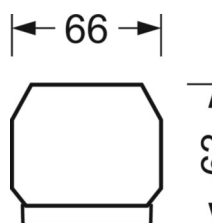

Ссылка	LED 4000lm 840
ηLB	100 %
Φ ↓/↑	98 % / 2 %
UGR поп./вдоль дисплей	18.9 / 19.3
	65° < 3000cd/m²