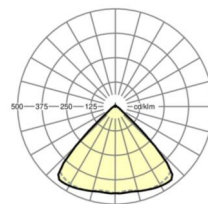

параметры

номер заказа	19415007010
код EAN	4020863418015
номер таможенного тарифа	94051190
Знак прохождения контроля	IP 20, класс защиты I, для рабочих мест за дисплеем 65° < 3000, F, НАССР DIN10500/Food/IFS-пригодность для применения/BRC, Indoor, CE
Степень ударопрочности IK	IK03 (5°C bis 25°C)
Температура окружения	та 5°C в 25°C
Гарантийный срок	5 лет
Государственные программы поддержки	BEG - государственные субсидии для энергосберегающих зданий (действительна только для Германии)

электротехника

Балласт	Электронный драйвер, дежурное освещение 3ч. (1 штука)
Мощность системы	26W
сетевое напряжение	230V/50Hz
класс энергосбережения/Источник света	D

Оптика

Оснастка	LED, цветопередача/оттенок света CRI ≥ 80 / 4000K
Допуск для координаты цветности (MacAdam)	3SDCM
Фотобиологическая безопасность (светильник)	RG1
Номинальный световой поток	4389lm
Номинальный световой поток-при дежурном освещении	823lm
Срок службы LED	50000h L80/B10 (Tq 25°C)
светоотдача светильников	171lm/W
Угол излучения	95° (C0) / 95° (C90)
UGR поп./вдоль	18.9 / 19.3

DEEP-LINK

<https://www.regiolum.de/ru/article/19415007010>